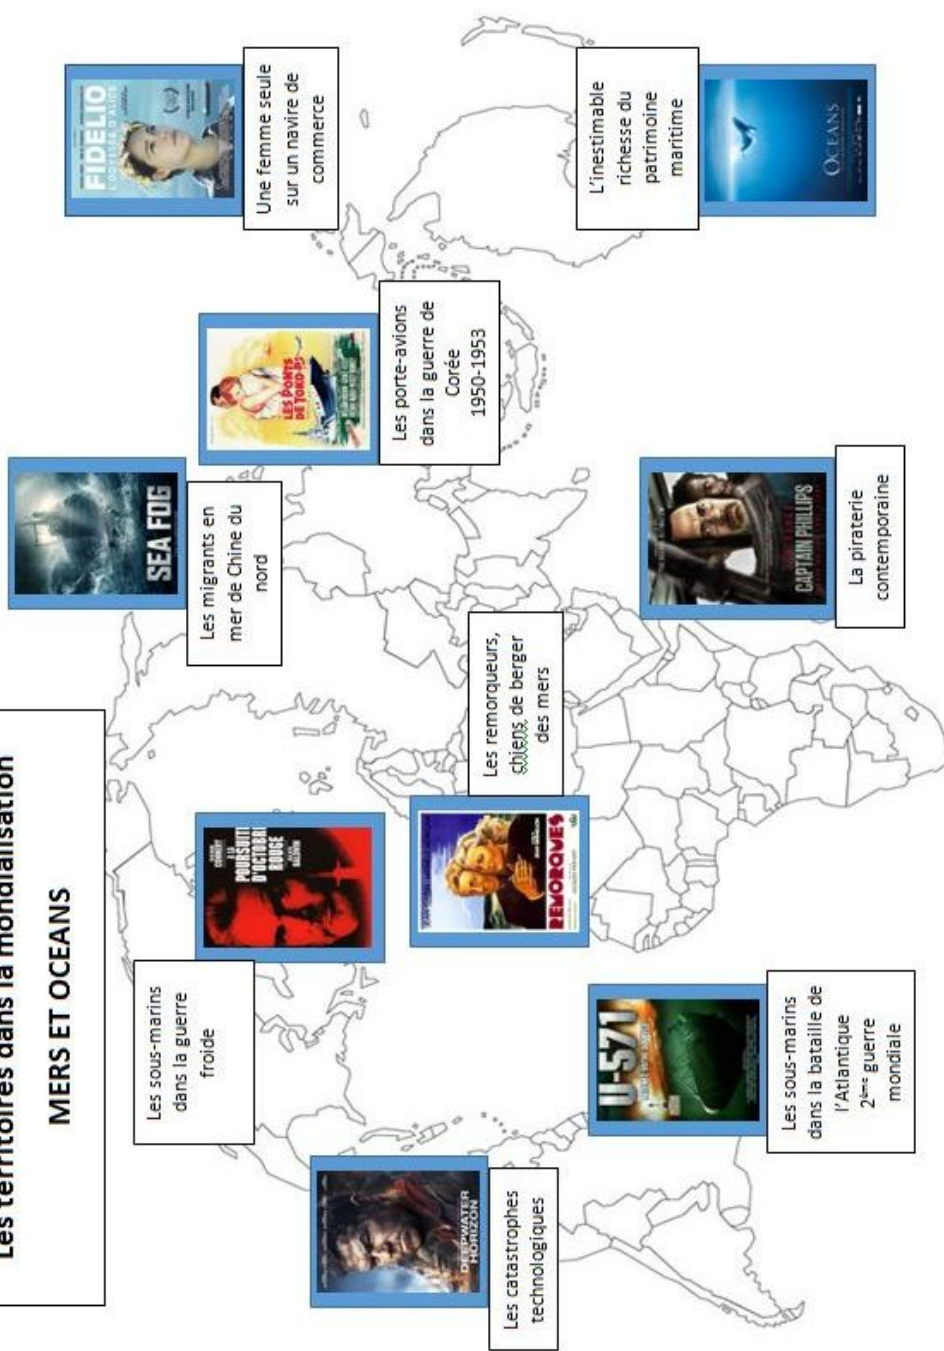

Les territoires dans la mondialisation

MERS ET OCEANS

CINE CLUB HISTOIRE GEOGRAPHIE *Lycée Édouard Branly-*

11e saison **2017-2018** :

« *MERS ET OCEANS, les espaces maritimes approche géostratégique* »

Chers élèves, chers parents,

L'équipe des professeurs d'Histoire-Géographie du lycée a le plaisir de vous proposer la 11^e saison du **Ciné-Club Histoire-Géographie**.

Chaque année nous vous présentons un des grands thèmes du programme d'Histoire-Géographie du lycée au travers de grands classiques du cinéma et de films récents, en partenariat avec le cinéma **Royal Palace** de Nogent.

Avec la mondialisation, les océans sont devenus des enjeux économiques, stratégiques, politiques et environnementaux majeurs.

Ainsi, cette année, nous avons retenu 9 films consacrés à cette question essentielle pour l'avenir de l'humanité